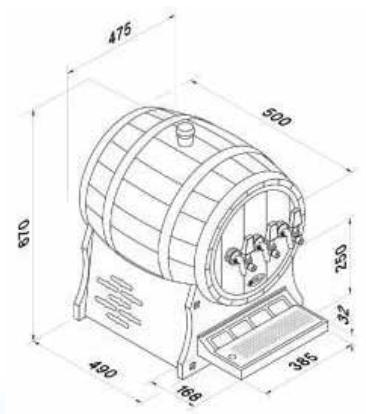

BOTTE

Kit Botte

Botte cooler with 3 wine taps with 1 by-pass.

Impianto botte con 3 rubinetti vino con 1 by-pass.

L'impianto sobrabanco Botte in simil legno è ideale per la spillatura del vino e della birra tradizionale. Botte è disponibile anche con rubinetto vino con by-pass per la regolazione della temperatura.

Cod 8120

Pompa pneumatica Shurflo con nipplo uscita liquido in acciaio 6 mm

Cod 53358

Accessorio Vitop